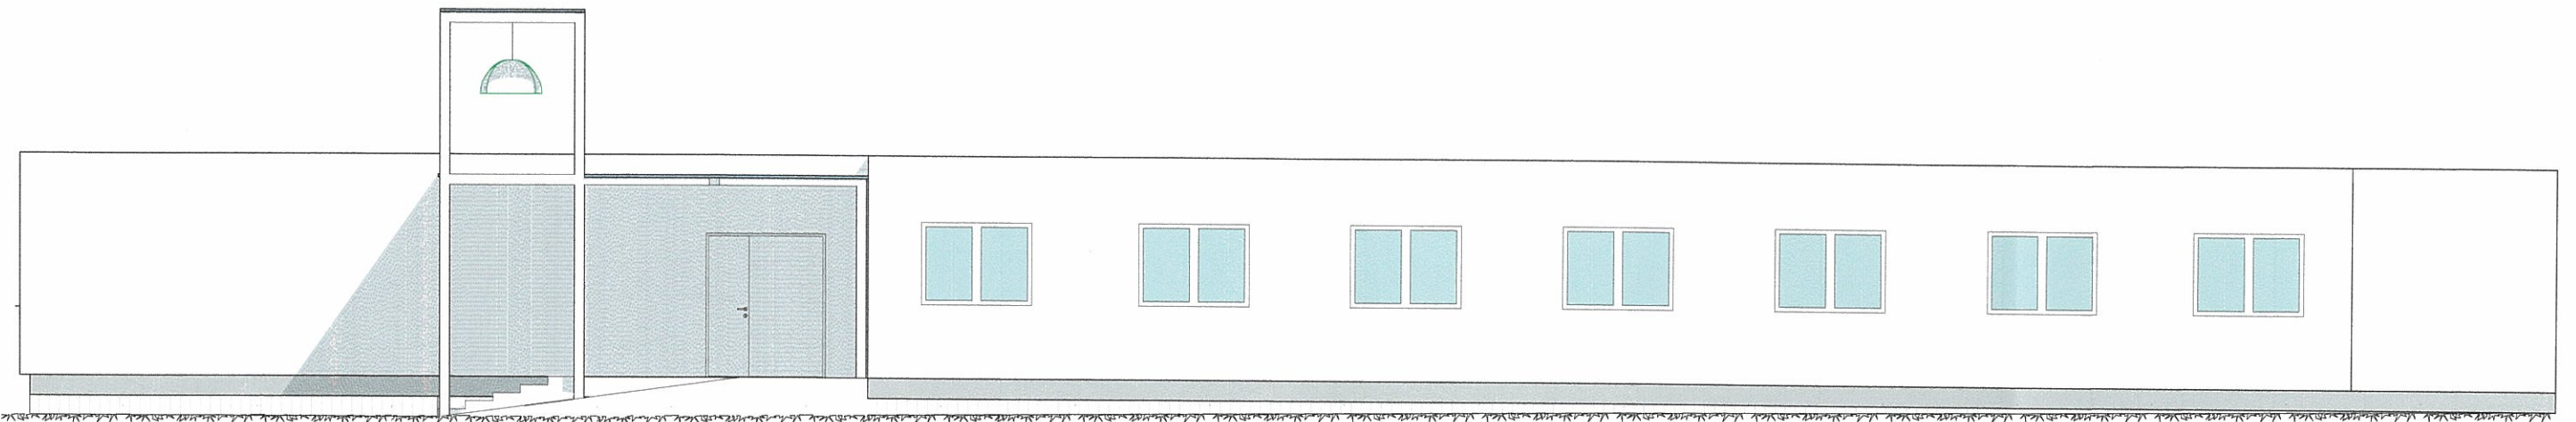

FASADE MOT NORDVEST

FASADE MOT SØRØST

FASADE MOT SØRVEST

FASADE MOT NORDØST

**ST GUDMUND KATOLSKE KIRKE PÅ JESSHEIM
NYE FASADER**

1:100

19.11.2010

MOE-MM AS. ARKITEKTER
Essendrops gate 3, 0368 Oslo
post@moe-mm.no