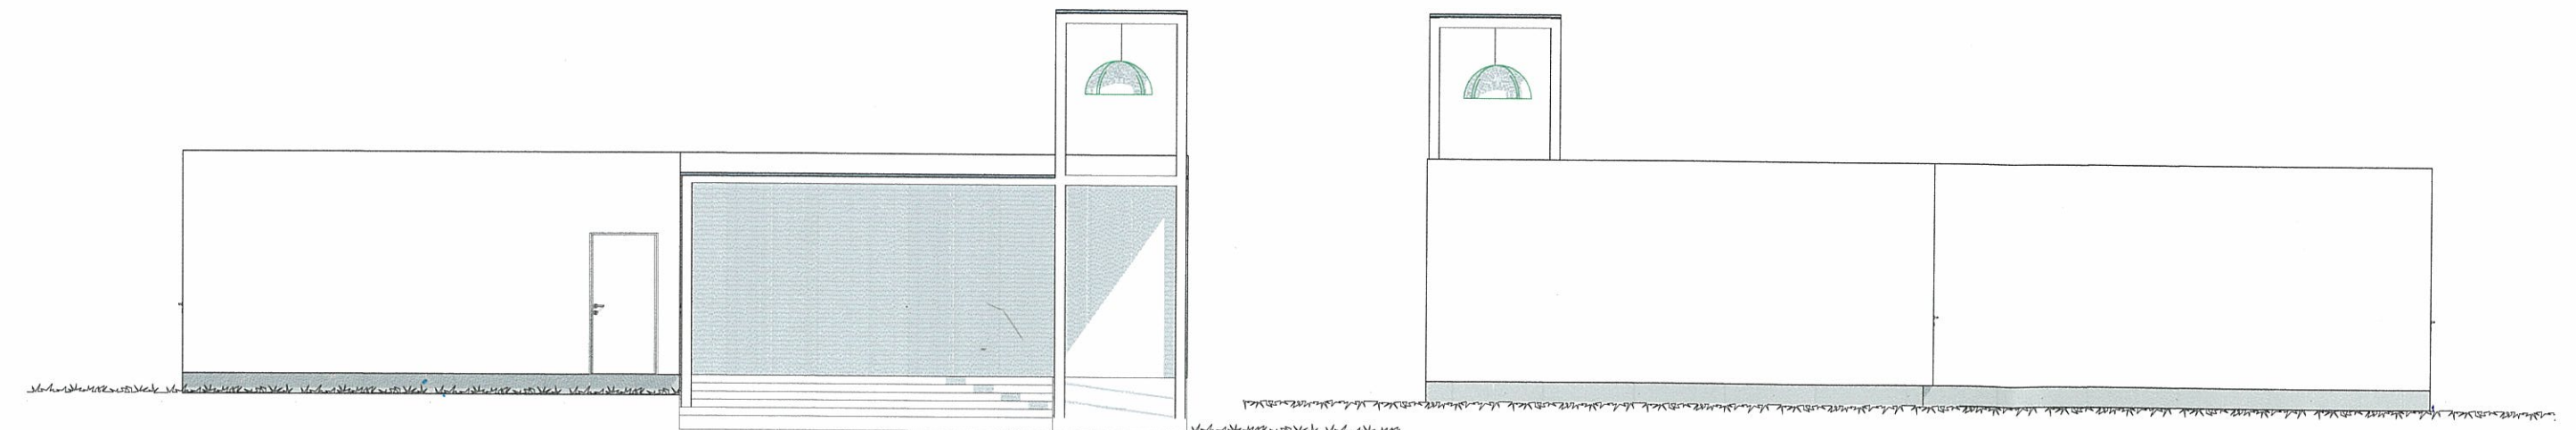

FASADE MOT NORDVEST

FASADE MOT SØRØST

FASADE MOT SØRVEST

FASADE MOT NORDØST

**ST GUDMUND KATOLSKE KIRKE PÅ JESSHEIM
NYE FASADER**

1:100

19.11.2010

MOE-MM AS. ARKITEKTER
Essendrops gate 3, 0368 Oslo
post@moe-mm.no